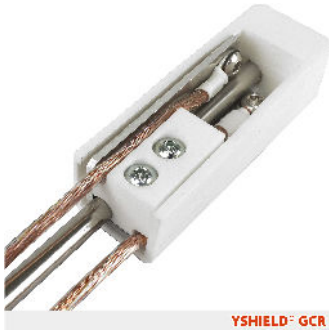

## YSHIELD® GCR | Erdungsanschluss Stab

Edelstahl-Erdungsstab für ortsveränderliche Textilprodukte.

Edelstahl-Erdungsstab für ortsveränderliche Textilprodukte wie Baldachine, Schlafsack, Bettwäsche oder Earthing-Produkte. **Ortsfeste Abschirmprodukte (Farben, Gewebe, Vliese, Putze, Armierungsgewebe, usw.) dürfen mit diesem Stab NICHT geerdet werden.**

- Konnektivität: 2 Kabelanschlüsse
- Lieferumfang: Erdungsstab Edelstahl 43 cm mit Abdeckkappe 25x25x73 mm, alle nötigen Schrauben, Scheiben, Kabelschuhe und ein Schraubtool mit Torx®-Bits. Kein Kabel im Lieferumfang, wir empfehlen unsere konfektionierten Kabel GL.