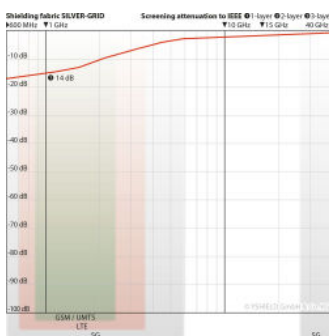

# YSHIELD® SILVER-GRID | Abschirmstoff | Breite 150 cm | 1 Meter

Halbtransparenter Baumwollstoff mit Silbergitter zur NF-Schirmung, Earthing, usw. Gute Erdbarkeit. Weiß/Silber. Breite 150 cm.

## Eigenschaften

**SILVER-GRID ist ein Baumwollstoff mit Silberfaden zur NF Abschirmung.** Der perfekte Stoff für **erdbare Produkte, sogenanntes „Earthing“**. Für Bettwäsche, Bettlaken, Matratzenbezüge, Decken, Stuhlunterlagen, usw.. Mit 13 dB nur eingeschränkt zur HF-Abschirmung geeignet. Im Vergleich zu einem Wettbewerberprodukt hat SILVER-GRID ein engmaschigeres Silbernetz, mit einem geringeren Widerstand, für eine bessere Erdung.

## Technische Daten

- **Breite: 150 cm, +/- 2 cm**
- Länge: Meterware
- **Schirmdämpfung NF: 40 dB (99 %)**  
Schirmdämpfung HF: 13 dB
- Farbe: Weiß
- Rohstoffe: 95 % Baumwolle, 4 % Polyester, 1 % Silber
- Flächengewicht: 130 g/m<sup>2</sup>
- Leitfähigkeit: 15 Ohm / 100 cm