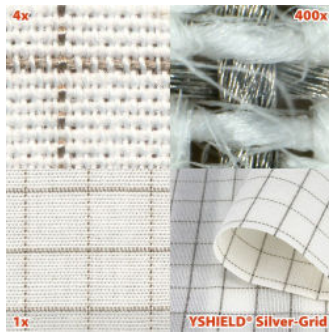

# YSHIELD® SILVER-GRID | Abschirmstoff | Breite 150 cm | 1 Meter

Halbtransparenter Baumwollstoff mit Silbergitter zur NF-Schirmung, Earthing, usw. Gute Erdbarkeit. Weiß/Silber. Breite 150 cm.

## Eigenschaften

**SILVER-GRID ist ein Baumwollstoff mit Silberfaden zur NF Abschirmung.** Der perfekte Stoff für **erdbare Produkte, sogenanntes „Earthing“**. Für Bettwäsche, Bettlaken, Matratzenbezüge, Decken, Stuhlunterlagen, usw.. Mit 13 dB nur eingeschränkt zur HF-Abschirmung geeignet. Im Vergleich zu einem Wettbewerberprodukt hat SILVER-GRID ein engmaschigeres Silbernetz, mit einem geringeren Widerstand, für eine bessere Erdung.

## Technische Daten

- **Breite: 150 cm, +/- 2 cm**
- Länge: Meterware
- **Schirmdämpfung NF: 40 dB (99 %)**  
Schirmdämpfung HF: 13 dB
- Farbe: Weiß
- Rohstoffe: 95 % Baumwolle, 4 % Polyester, 1 % Silber
- Flächengewicht: 130 g/m<sup>2</sup>
- Leitfähigkeit: 15 Ohm / 100 cm

## Abschirmung HF & NF

Dieses Produkt mit elektrisch leitfähiger Oberfläche **schirmt niederfrequente elektrische Wechselfelder (NF)** ab.