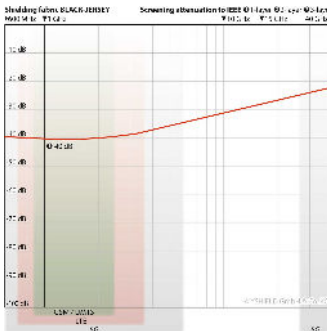

# YSHIELD® TBU | Abschirmende lange Unterhose | Black-Jersey

Abschirmende lange Unterhose in 5 Größen. Aus Black-Jersey mit 40 dB Schirmdämpfung.

YSHIELD® TBU

YSHIELD® TBU

YSHIELD® Black-Jersey

YSHIELD GmbH & Co. KG  
Rotthofer Straße 1  
94099 Ruhstorf, Deutschland  
Weitere Informationen:  
[www.yshield.com](http://www.yshield.com)  
[info@yshield.com](mailto:info@yshield.com)

## Technische Daten

- **Europäische Größen: S, M, L, XL, XXL**
- **Schirmdämpfung: 40 dB**
- Farbe: Schwarz mit einseitig metallischem Schimmer
- Rohstoffe: 83 % Baumwolle, 17 % Silberfaden
- Oberflächenleitfähigkeit: 3 Ohm (Quadratwiderstand)